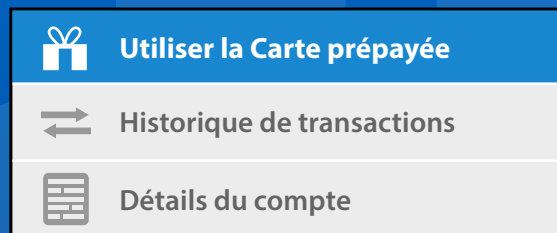

Comment rentrer une clé sur **PLAYSTATION** ?

- 1.** Obtenez le code de votre produit **PLAYSTATION**.
- 2.** Connectez-vous avec vos identifiants PSN sur le site « sony entertainment network ».
- 3.** Cliquez sur « Utiliser la Carte prépayée ».